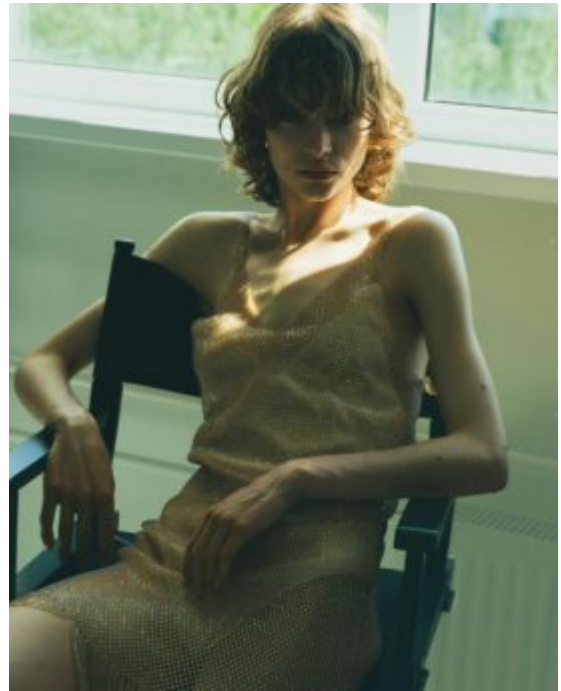

TRUE MODELS

Katrina Skudra

176 | 80 / 59 / 88 / 39 | Brown / Blue Gray

TRUE MODELS

Katrina Skudra

176 | 80 / 59 / 88 / 39 | Brown / Blue Gray

TRUE MODELS

Katrina Skudra

176 | 80 / 59 / 88 / 39 | Brown / Blue Gray

TRUE MODELS

Katrina Skudra

176 | 80 / 59 / 88 / 39 | Brown / Blue Gray

TRUE MODELS

Katrina Skudra

176 | 80 / 59 / 88 / 39 | Brown / Blue Gray

TRUE MODELS

Katrina Skudra

176 | 80 / 59 / 88 / 39 | Brown / Blue Gray

TRUE MODELS

Katrina Skudra

176 | 80 / 59 / 88 / 39 | Brown / Blue Gray

TRUE MODELS

Katrina Skudra

176 | 80 / 59 / 88 / 39 | Brown / Blue Gray

TRUE MODELS

Katrina Skudra

176 | 80 / 59 / 88 / 39 | Brown / Blue Gray