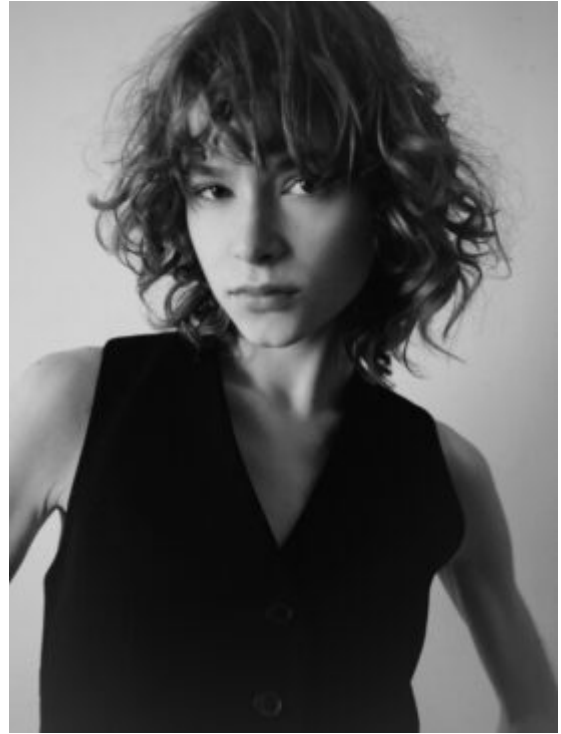

TRUE MODELS

Katrina Skudra

176 | 80 / 59 / 88 / 39 | Brown / Blue Gray

TRUE MODELS

Katrina Skudra

176 | 80 / 59 / 88 / 39 | Brown / Blue Gray

TRUE MODELS

Katrina Skudra

176 | 80 / 59 / 88 / 39 | Brown / Blue Gray

TRUE MODELS

Katrina Skudra

176 | 80 / 59 / 88 / 39 | Brown / Blue Gray

TRUE MODELS

Katrina Skudra

176 | 80 / 59 / 88 / 39 | Brown / Blue Gray

TRUE MODELS

Katrina Skudra

176 | 80 / 59 / 88 / 39 | Brown / Blue Gray

TRUE MODELS

Katrina Skudra

176 | 80 / 59 / 88 / 39 | Brown / Blue Gray

TRUE MODELS

Katrina Skudra

176 | 80 / 59 / 88 / 39 | Brown / Blue Gray

TRUE MODELS

Katrina Skudra

176 | 80 / 59 / 88 / 39 | Brown / Blue Gray